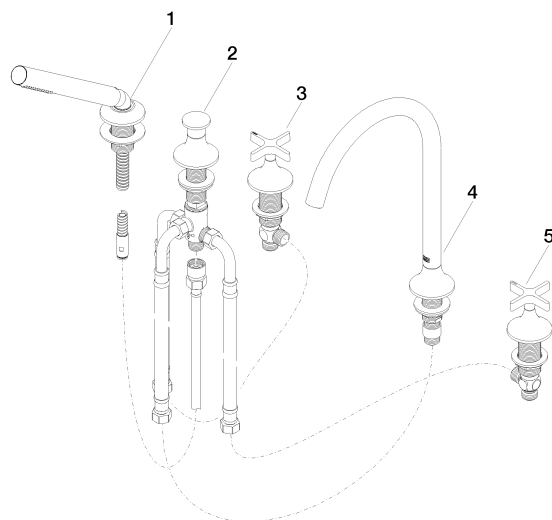

VAIA Robinetterie de baignoire à 5 trous pour montage sur gorge avec inverseur - Chrome

VAIA

27 522 809

- bec déverseur : jet circulaire enrichi en air
- débit d'eau maxi. 21,5 l/min avec une pression d'écoulement de 3 bars
- Douchette à main : COMPACT RAIN, débit max. 6,8 l/min (à 3 bar)
- garniture de douche avec système anticalcaire pour douche ou baignoire
- saillie 220 mm
- inverseur automatique bain/douche
- hauteur de robinetterie 347 mm
- hauteur jusqu'au mousseur 244 mm
- diamètre de percement des robinets latéraux 32 mm
- diamètre de percement du bec 32 mm
- diamètre de percement garniture de douche 32 mm
- rosace pour garniture de douche Ø 60 mm
- rosace pour sortie Ø 60 mm
- rosace pour robinet latéral Ø 60 mm
- flexible de douche métallique 1750 mm avec protection anti-torsion intégrée

VAIA Robinetterie de baignoire à 5 trous pour montage sur gorge avec inverseur - Chrome

VAIA

27 522 809
mm [inches]
M 1:10

Diagramme de débit

Certificats

Belgaqua_22_278_2 WRAS_2310008. IAPMO_4976 (4). LGA_29298.
7_4.

27 522 809

Les pièces pour les autres finitions peuvent être trouvées ici : Platine brossé

Liste des pièces de rechange

N°	Article Numéro	Désignation	Fréquence de montage	Délai de livraison
1	27 702 809-00	VAIA Garniture de douche pour montage sur gorge ou hors baignoire - Chrome	1	10
2	29 140 809-00	VAIA Inverseur à 2 voies pour montage sur gorge ou hors baignoire - Chrome	1	10
3	20 000 808-00	VAIA Robinet latéral fermant à droite chaud - Chrome	1	10
4	13 612 809-00	VAIA Bec déverseur de bain sans inverseur pour montage sur gorge - Chrome	1	-
La pièce de rechange ne peut plus être commandée, veuillez commander l'article de remplacement				
5	20 000 809-00	VAIA Robinet latéral fermant à droite froid - Chrome	1	10