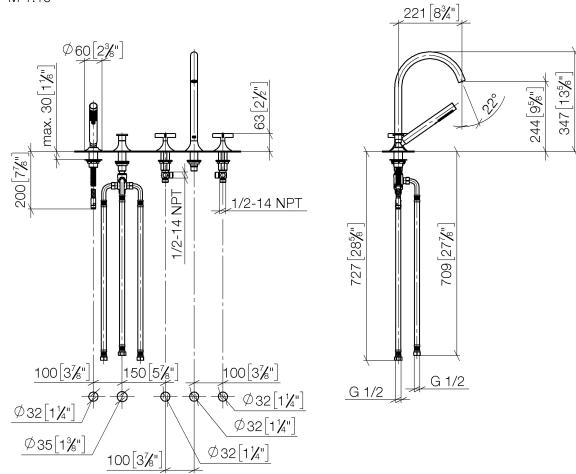

VAIA Robinetterie de baignoire à 5 trous pour montage sur gorge avec inverseur - Chrome

VAIA

27 522 809

- bec déverseur : jet circulaire enrichi en air
- débit d'eau maxi. 21,5 l/min avec une pression d'écoulement de 3 bars
- Douchette à main : COMPACT RAIN, débit max. 6,8 l/min (à 3 bar)
- garniture de douche avec système anticalcaire pour douche ou baignoire
- saillie 220 mm
- inverseur automatique bain/douche
- hauteur de robinetterie 347 mm
- hauteur jusqu'au mousseur 244 mm
- diamètre de percement des robinets latéraux 32 mm
- diamètre de percement du bec 32 mm
- diamètre de percement garniture de douche 32 mm
- rosace pour garniture de douche Ø 60 mm
- rosace pour sortie Ø 60 mm
- rosace pour robinet latéral Ø 60 mm
- flexible de douche métallique 1750 mm avec protection anti-torsion intégrée

VAIA Robinetterie de baignoire à 5 trous pour montage sur gorge avec inverseur - Chrome

VAIA

27 522 809
mm [inches]
M 1:10

Diagramme de débit

Certificats

Belgaqua_22_278_2 WRAS_2310008. IAPMO_4976 (4). LGA_29298.
7_4.

27 522 809

Les pièces pour les autres finitions peuvent être trouvées ici : Platine brossé

Liste des pièces de rechange

N°	Article Numéro	Désignation	Fréquence de montage	Délai de livraison
1	27 702 809-00	VAIA Garniture de douche pour montage sur gorge ou hors baignoire - Chrome	1	10
2	29 140 809-00	VAIA Inverseur à 2 voies pour montage sur gorge ou hors baignoire - Chrome	1	10
3	20 000 808-00	VAIA Robinet latéral fermant à droite chaud - Chrome	1	10
4	13 612 809-00	VAIA Bec déverseur de bain sans inverseur pour montage sur gorge - Chrome	1	-
La pièce de rechange ne peut plus être commandée, veuillez commander l'article de remplacement				
5	20 000 809-00	VAIA Robinet latéral fermant à droite froid - Chrome	1	10